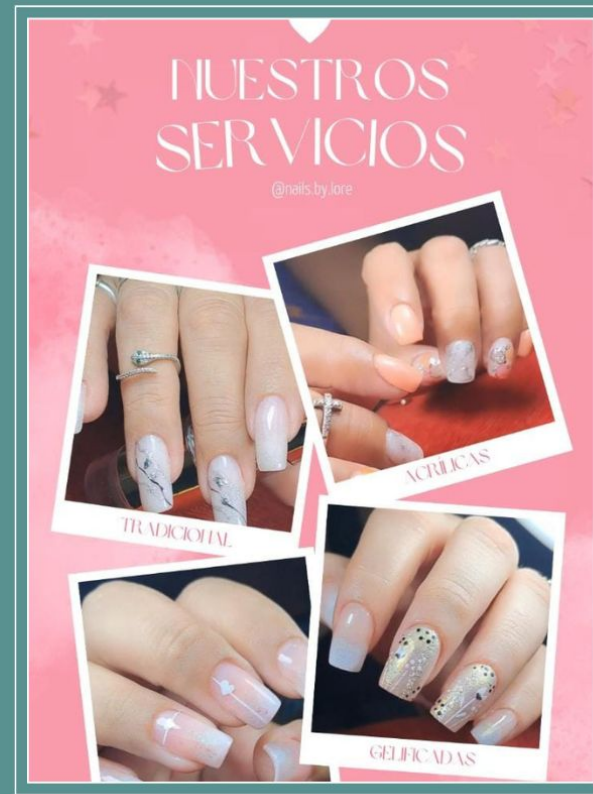

ALISADOS, CORTES, NUTRICIÓN,
MAQUILLAJE, PETINADOS !!♥

rawpixel

Make Up

TURNOS
© +54 9 388 437-9108

LORE NAILS

LORE 
ARTISTA DE UÑAS *Nails*

LORE NAILS

LORE